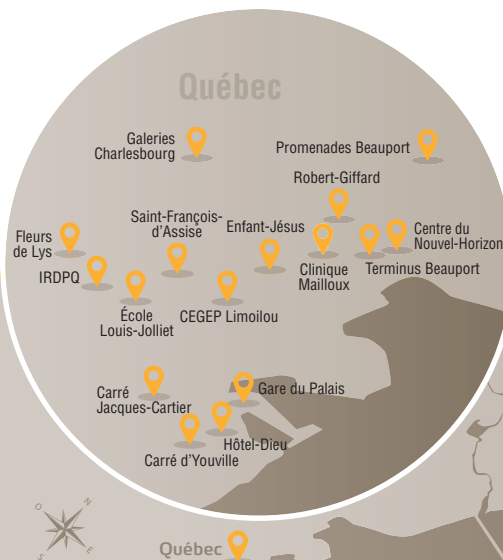

Parcours	1	2	3
Promenades Beauport	—	13:00	15:55
Centre du Nouvel-Horizon	—	13:05	16:00
Robert-Giffard	—	13:08	16:03
Clinique Mailloux	—	13:12	16:07
Enfant-Jésus	—	13:15	16:10
Galerias Charlesbourg	—	13:18	16:13
Saint-François-d'Assise	—	13:20	16:15
École Louis-Jolliet	—	13:23	16:18
IRDPO (C. François-Charron)	—	13:25	16:20
Fleurs de Lys	—	13:27	16:22
Carré Jacques-Cartier (Hôtel Pur)	—	13:30	16:25
Gare du Palais (320, Abraham-Martin)	—	13:35	16:30
Hôtel-Dieu	—	13:40	16:35
Carré d'Youville (700 - Banque Royale)	—	13:45	16:40
Cégep de Limoilou	—	13:50	16:45
Av. d'Estimaerville / boul. MGR Gauthier (à proximité du terminus Beauport)	—	13:55	16:50
L'Ange-Gardien	8:00	14:05	17:00
Château-Richer	8:15	14:20	17:15
Sainte-Anne-de-Beaupré	8:30	14:35	17:30
Beaupré	8:45	14:50	17:45
Saint-Ferréol-les-Neiges (Marché Mont Ste-Anne)	—	14:55	17:50
Saint-Joachim ●	9:00	15:05	18:00
Saint-Ferréol-les-Neiges ●	9:10	15:10	18:10

Service disponible sur réservation seulement
(24h à l'avance): 418 827-8484

Service de cueillette à domicile offert sur ce parcours

- Service effectué par taxi