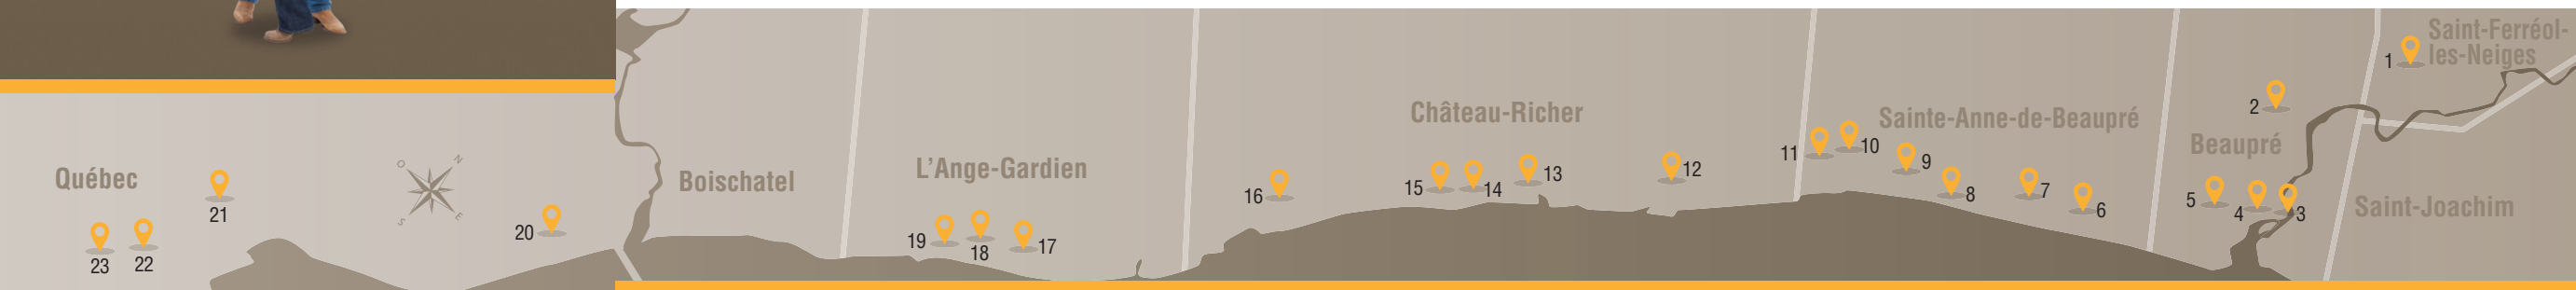

## Côte-de-Beaupré → Québec

Parcours	1	2	3
● Saint-Ferréol-les-Neiges	6:25	9:05	15:05
● Saint-Joachim	6:35	9:15	15:15
1 Rue des Pionniers/boul. les Neiges	6:40	9:30	15:30
2 Boul. Beau-Pré/boul. Bélanger	6:43	9:33	15:33
3 Rue Morel/rue Fatima Ouest	6:47	9:37	15:37
4 Av. Royale/rue Côté	6:50	9:40	15:40
5 Boul. Sainte-Anne/rue Beuregard	6:51	9:41	15:41
6 Centre Sainte-Anne (rue Caron/boul. Sainte-Anne)	6:54	9:44	15:44
7 Av. Royale/rue du Sanctuaire	6:56	9:46	15:46

## AUTOBUS EXPRESS (véhicule 1)

Suite du parcours	1	2	3
18 Av. Royale/rue Casgrain	7:24	10:14	16:14
19 Rue Casgrain/rue du Tricentenaire	7:25	10:15	16:15
20 Bingo des Chutes	—	10:25	16:25
21 Av. d'Estimauville/boul. MGR Gauthier (à proximité du terminus Beauport)	7:40	10:35	16:35
22 Ch. de la Canardière/Henri-Bourassa	7:43	10:38	—
23 CEGEP Limoilou (Atribus)	7:46	10:41	—
24 Gare du Palais (320, Abraham-Martin)	7:56	10:51	—
25 Hôtel-Dieu (Atribus)	8:00	10:55	—
26 Carré d'Youville (700 - Banque Royale)	8:05	11:00	—
27 Carré Jacques-Cartier	8:10	—	—

## Québec → Côte-de-Beaupré

Parcours	1	2	3
27 Carré Jacques-Cartier	—	—	16:45
24 Gare du Palais (320, Abraham-Martin)	—	14:00	16:50
25 Hôtel-Dieu	—	14:05	16:55
26 Carré d'Youville (700 - Banque Royale)	—	14:10	17:00
23 CEGEP Limoilou	—	14:15	17:05
22 Ch. de la Canardière/Henri-Bourassa	—	14:17	17:07
21 Av. d'Estimauville/boul. MGR Gauthier (à proximité du terminus Beauport)	5:35	14:20	17:10
20 Bingo des chutes	5:45	14:30	—
19 Rue Casgrain/rue du Tricentenaire	5:55	14:40	17:25
18 Av. Royale/rue Casgrain	5:56	14:41	17:26

Suite du parcours	1	2	3
7 Av. Royale/rue du Sanctuaire	6:24	15:09	17:54
6 Centre Sainte-Anne (rue Caron/boul. Sainte-Anne)	6:26	15:11	17:56
5 Rue Beuregard/boul. Sainte-Anne	6:29	15:14	17:59
4 Rue Côté/av. Royale	6:30	15:15	18:00
3 Rue Fatima Ouest/rue Morel	6:33	15:18	18:03
2 Boul. Beau-Pré/boul. Bélanger	6:37	15:22	18:07
1 Rue des Pionniers/boul. les Neiges	6:40	15:25	18:10
● Saint-Joachim	6:55	15:40	18:25
● Saint-Ferréol-les-Neiges	7:05	15:50	18:35